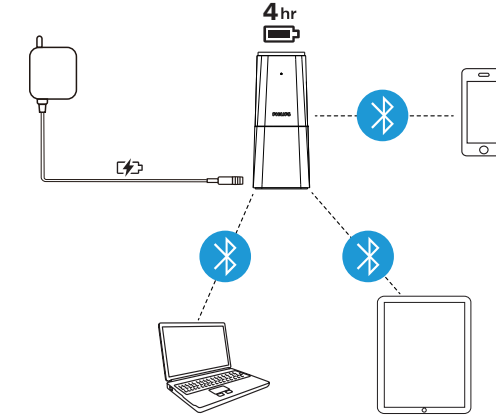

您的设备

设备包含

主机预览

- 01 音量-键
02 蓝牙键
03 电源键
04 麦克风
05 音量+键
06 静音键

- 07 指示灯
08 布网
09 复位键
10 电源插口
11 电源指示灯
12 Type-C接口

设置说明

PC端软件

获取飞利浦PC端视讯软件请登录并下载路径：
download.szgps.net/SmartMeeting/SmartMeeting.exe

登录界面
输入正确的产品序列号，点击登录即可使用此软件。

主界面
创建会议，加入会议，联系人。

实时翻译
支持多国语言实时字幕+翻译。

扩展使用

温馨提示

· 了解更多使用操作，请访问：
http://www.jwd-dvr.com/service/download.html

Service Service Service GUARANTEE

This guarantee card is valid in China. This guarantee card should be retained by The USER. 此保用卡在中国适用，用户请保留此卡。