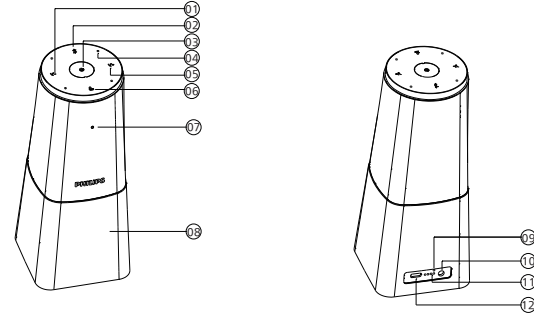

您的设备

设备包含

主机预览

- 01 音量-键
02 蓝牙键
03 电源键
04 麦克风
05 音量+键
06 静音键

- 07 指示灯
08 布网
09 复位键
10 电源插口
11 电源指示灯
12 Type-C接口

设置说明

PC端软件

获取飞利浦PC端视讯软件请登录并下载路径：
download.szgps.net/SmartMeeting/SmartMeeting.exe